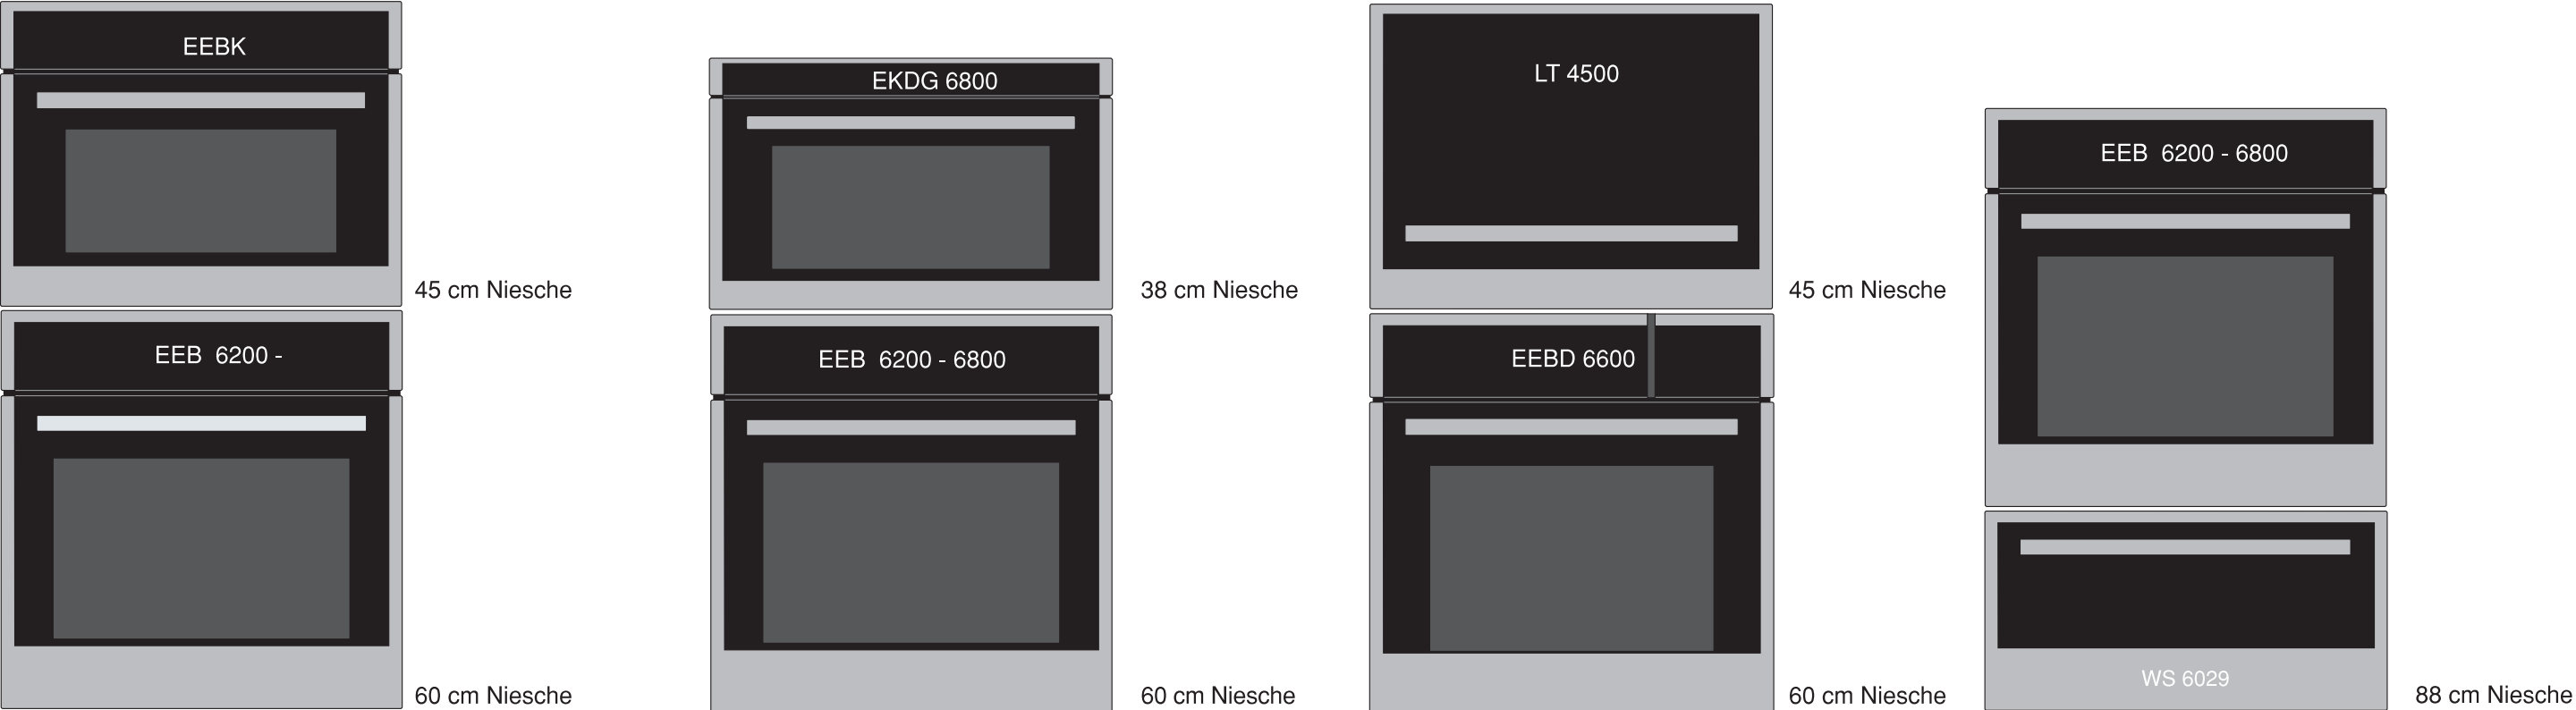

IDEALE PLANUNGS- VARIANTEN

Grundplanungs-Varianten 1

IDEALE PLANUNGS- VARIANTEN

Grundplanungs-Varianten 2

45cm
Nische

45cm
Nische

45cm
Nische

38cm
Nische